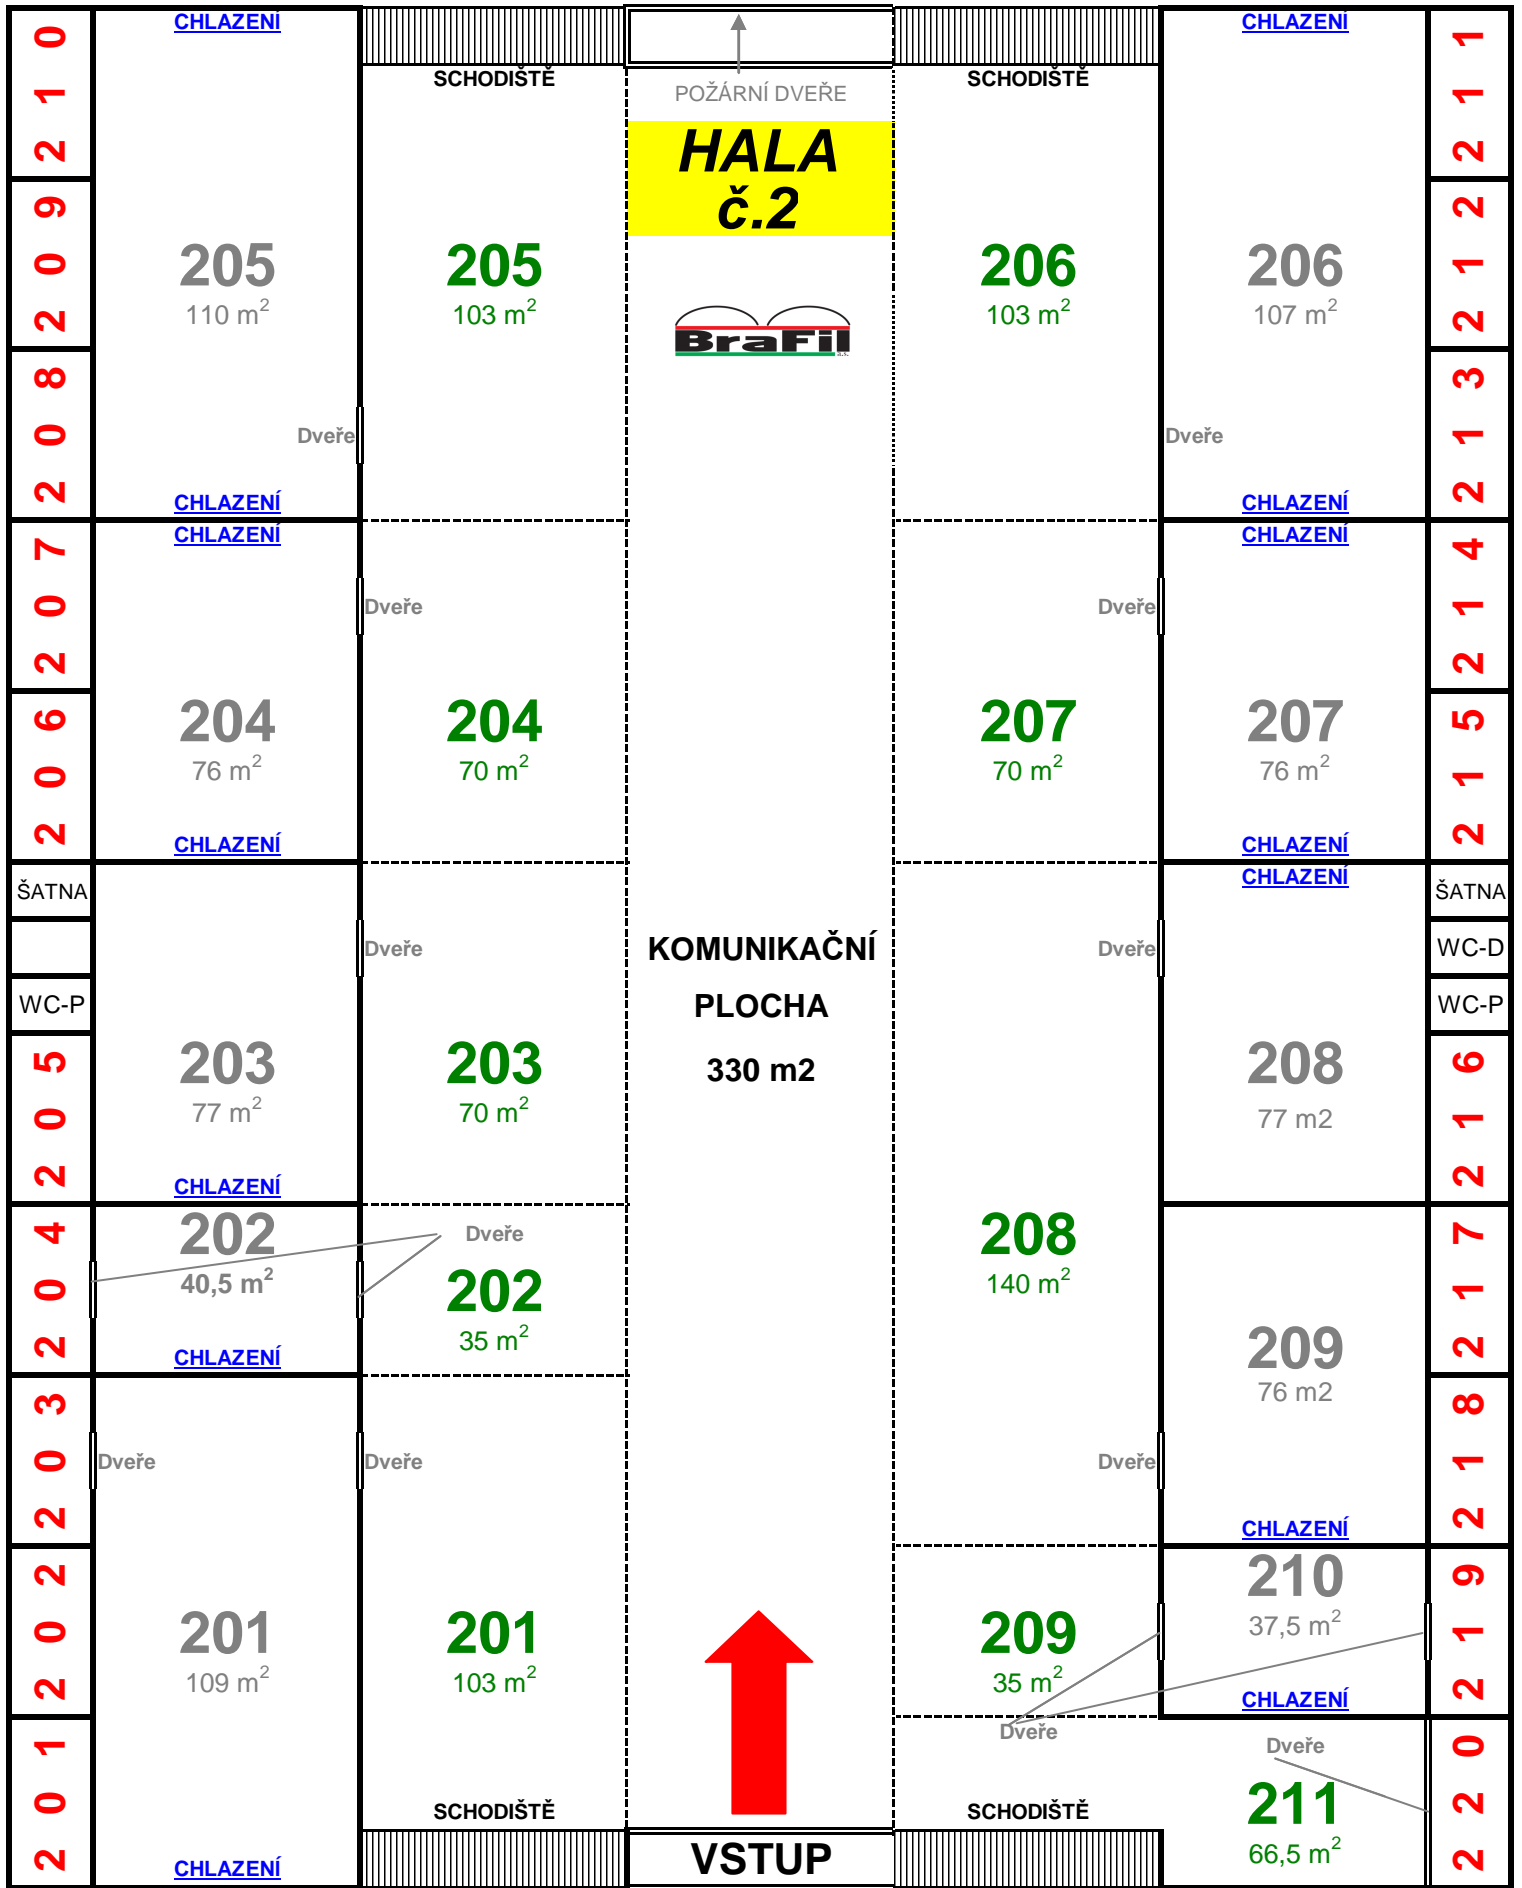

SITUAČNÍ PLÁNEK HALY

CHLADÍRNY
KANCELÁŘE 29 m²

SKLADOVÉ
PROSTORY

SKLADOVÉ
PROSTORY

CHLADÍRNY
KANCELÁŘE 29 m²